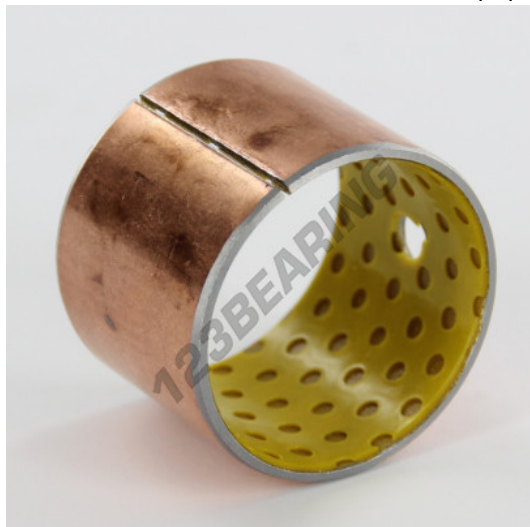

## **Boccole lisce PAP PAP3530-P20 - PAP3530-P20**

<https://www.123cuscinetti.it/accessori/boccole/lisce-pap/pap3530-p20>

### **CARATTERISTICHE DEL PRODOTTO**

Marchio	GEN
Diametro interno	35 mm
Diametro interno	1.378" inch
Diametro esterno	39 mm
Diametro esterno	1.535" inch
Spessore	30 mm
Spessore	1.181" inch
Tipo	PAP
Peso	41 g
Imballaggio	1